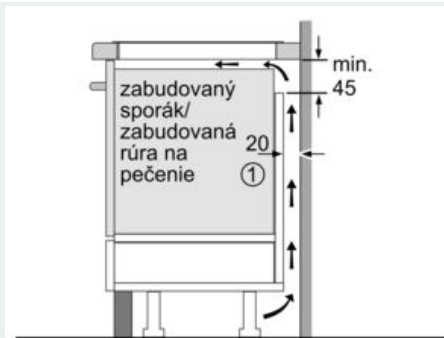

#### Technické údaje

označenie produktového radu : Varná doska s ovládaním  
konštrukcia : Vstavaný spotrebič  
zdroj el. energie : elektrický  
počet varných zón, ktoré možno použiť súčasne : 4  
Rozmery niky : 51 x 750-780 x 490-500 mm  
šírka : 812 mm  
rozmery spotrebiča : 51 x 812 x 520 mm  
rozmery zabaleného spotrebiča : 126 x 953 x 603 mm  
Hmotnosť netto : 15,6 kg  
hmotnosť brutto : 17,0 kg  
ukazovateľ zvýšného tepla : Separátne  
umiestnenie ovládacieho panelu : vpredu  
základný materiál povrchu : sklokeramika  
materiál povrchu : čierna  
aprobačné certifikáty : AENOR, CE  
Dĺžka prívodného kábla : 110 cm  
EAN : 4242003698167  
príkion : 7400 W  
napätie : 220-240 V  
frekvencia : 60; 50 Hz

#### Inštalácia

- rozmery spotrebiča (V x Š x H): 51 x 812 x 520 mm
- rozmery pre vstavenie (V x Š x H): 51 x 750 x 490 - 500 mm
- min. hrúbka pracovnej dosky: 16 mm
- príkon: 7.4 kW
- powerManagement: v prípade potreby obmedzí maximálny výkon (závisí na poistkovej ochrane elektrickej inštalácie).
- pripojovací kábel: 1.1 m, pripojovací kábel súčasťou balenia

#### Príslušenstvo

- 1 x bezdrôtový teplotný varný senzor je súčasťou

**iQ300, Indukčná varná doska, 80 cm,  
čierna  
EH875FFB1E**

Rozmerové výkresy

① Je potrebné počítať s vetracou štrbinou

rozmery v mm

① Je potrebné počítať s vetracou štrbinou

rozmery v mm

Rozmery v mm

① Je potrebné počítať s vetracou štrbinou.

Rozmery v mm