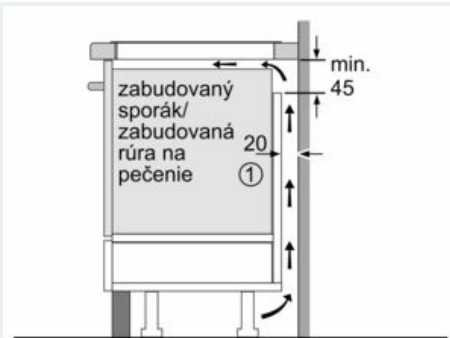

#### Technické údaje

označenie produktového radu : Varná doska s ovládaním  
konštrukcia : Vstavaný spotrebič  
zdroj el. energie : elektrický  
počet varných zón, ktoré možno použiť súčasne : 4  
Rozmery niky : 51 x 750-780 x 490-500 mm  
šírka : 812 mm  
rozmery spotrebiča : 51 x 812 x 520 mm  
rozmery zabaleného spotrebiča : 126 x 953 x 603 mm  
Hmotnosť netto : 15,6 kg  
hmotnosť brutto : 17,0 kg  
ukazovateľ zvýšného tepla : Separátne  
umiestnenie ovládacieho panelu : vpredu  
základný materiál povrchu : sklokeramika  
materiál povrchu : čierna  
aprobačné certifikáty : AENOR, CE  
Dĺžka prívodného kábla : 110 cm  
EAN : 4242003698167  
príkion : 7400 W  
napätie : 220-240 V  
frekvencia : 60; 50 Hz

#### Inštalácia

- rozmery spotrebiča (V x Š x H): 51 x 812 x 520 mm
- rozmery pre vstavenie (V x Š x H): 51 x 750 x 490 - 500 mm
- min. hrúbka pracovnej dosky: 16 mm
- príkon: 7.4 kW
- powerManagement: v prípade potreby obmedzí maximálny výkon (závisí na poistkovej ochrane elektrickej inštalácie).
- pripojovací kábel: 1.1 m, pripojovací kábel súčasťou balenia

#### Príslušenstvo

- 1 x bezdrôtový teplotný varný senzor je súčasťou

**iQ300, Indukčná varná doska, 80 cm,  
čierna  
EH875FFB1E**

Rozmerové výkresy

① Je potrebné počítať s vetracou štrbinou

rozmery v mm

① Je potrebné počítať s vetracou štrbinou

rozmery v mm

Rozmery v mm

① Je potrebné počítať s vetracou štrbinou.

Rozmery v mm