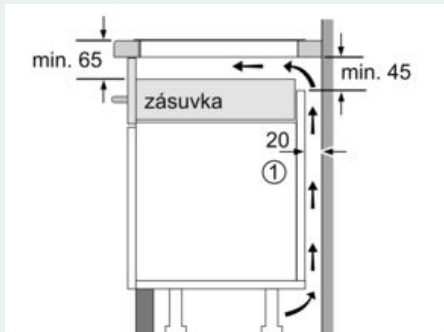

#### Technické údaje

označenie produktového radu : Varná doska s ovládaním  
konštrukcia : Vstavaný spotrebič  
zdroj el. energie : elektrický  
počet varných zón, ktoré možno použiť súčasne : 4  
Rozmery niky : 51 x 750-780 x 490-500 mm  
šírka : 812 mm  
rozmery spotrebiča : 51 x 812 x 520 mm  
rozmery zabaleného spotrebiča : 126 x 953 x 603 mm  
Hmotnosť netto : 15,6 kg  
hmotnosť brutto : 17,0 kg  
ukazovateľ zvýšného tepla : Separátne  
umiestnenie ovládacieho panelu : vpredu  
základný materiál povrchu : sklokeramika  
materiál povrchu : čierna  
aprobačné certifikáty : AENOR, CE  
Dĺžka prívodného kábla : 110 cm  
EAN : 4242003698167  
príkion : 7400 W  
napätie : 220-240 V  
frekvencia : 60; 50 Hz

#### Inštalácia

- rozmery spotrebiča (V x Š x H): 51 x 812 x 520 mm
- rozmery pre vstavenie (V x Š x H): 51 x 750 x 490 - 500 mm
- min. hrúbka pracovnej dosky: 16 mm
- príkon: 7.4 kW
- powerManagement: v prípade potreby obmedzí maximálny výkon (závisí na poistkovej ochrane elektrickej inštalácie).
- pripojovací kábel: 1.1 m, pripojovací kábel súčasťou balenia

#### Príslušenstvo

- 1 x bezdrôtový teplotný varný senzor je súčasťou

**iQ300, Indukčná varná doska, 80 cm,  
čierna  
EH875FFB1E**

Rozmerové výkresy

① Je potrebné počítať s vetracou štrbinou

rozmery v mm

① Je potrebné počítať s vetracou štrbinou

rozmery v mm

Rozmery v mm

① Je potrebné počítať s vetracou štrbinou.

Rozmery v mm