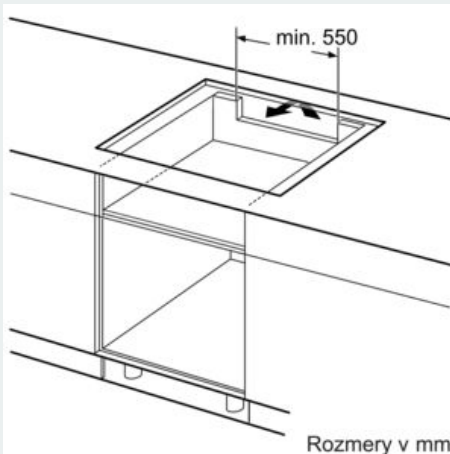

#### Technické údaje

označenie produktového radu : Varná doska s ovládaním  
konštrukcia : Vstavaný spotrebič  
zdroj el. energie : elektrický  
počet varných zón, ktoré možno použiť súčasne : 4  
Rozmery niky : 51 x 750-780 x 490-500 mm  
šírka : 812 mm  
rozmery spotrebiča : 51 x 812 x 520 mm  
rozmery zabaleného spotrebiča : 126 x 953 x 603 mm  
Hmotnosť netto : 15,6 kg  
hmotnosť brutto : 17,0 kg  
ukazovateľ zvýšného tepla : Separátne  
umiestnenie ovládacieho panelu : vpredu  
základný materiál povrchu : sklokeramika  
materiál povrchu : čierna  
aprobačné certifikáty : AENOR, CE  
Dĺžka prívodného kábla : 110 cm  
EAN : 4242003698167  
príkion : 7400 W  
napätie : 220-240 V  
frekvencia : 60; 50 Hz

#### Inštalácia

- rozmery spotrebiča (V x Š x H): 51 x 812 x 520 mm
- rozmery pre vstavenie (V x Š x H): 51 x 750 x 490 - 500 mm
- min. hrúbka pracovnej dosky: 16 mm
- príkon: 7.4 kW
- powerManagement: v prípade potreby obmedzí maximálny výkon (závisí na poistkovej ochrane elektrickej inštalácie).
- pripojovací kábel: 1.1 m, pripojovací kábel súčasťou balenia

#### Príslušenstvo

- 1 x bezdrôtový teplotný varný senzor je súčasťou

**iQ300, Indukčná varná doska, 80 cm,  
čierna  
EH875FFB1E**

Rozmerové výkresy

① Je potrebné počítať s vetracou štrbinou

rozmery v mm

① Je potrebné počítať s vetracou štrbinou

rozmery v mm

Rozmery v mm

① Je potrebné počítať s vetracou štrbinou.

Rozmery v mm